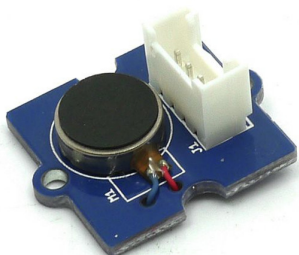

Vibrační modul

Vibrační modul

Je to stejnosměrný motor ve tvaru mince. Vibruje, když je na vstup přivedeno napětí. Modul je velmi snadné řídit a je kompatibilní s prostředím Grove. Lze ho použít například v hračkách.

Vlastnosti

- Rozměry: 24 mm x 20 mm x 9,8 mm
- Hmotnost: 9 g
- Provozní napětí: 3V/5V

Revision #1

vytvořené 3 roky nazpět uživatelem [Admin](#)

aktualizováno 3 roky nazpět uživatelem [Admin](#)